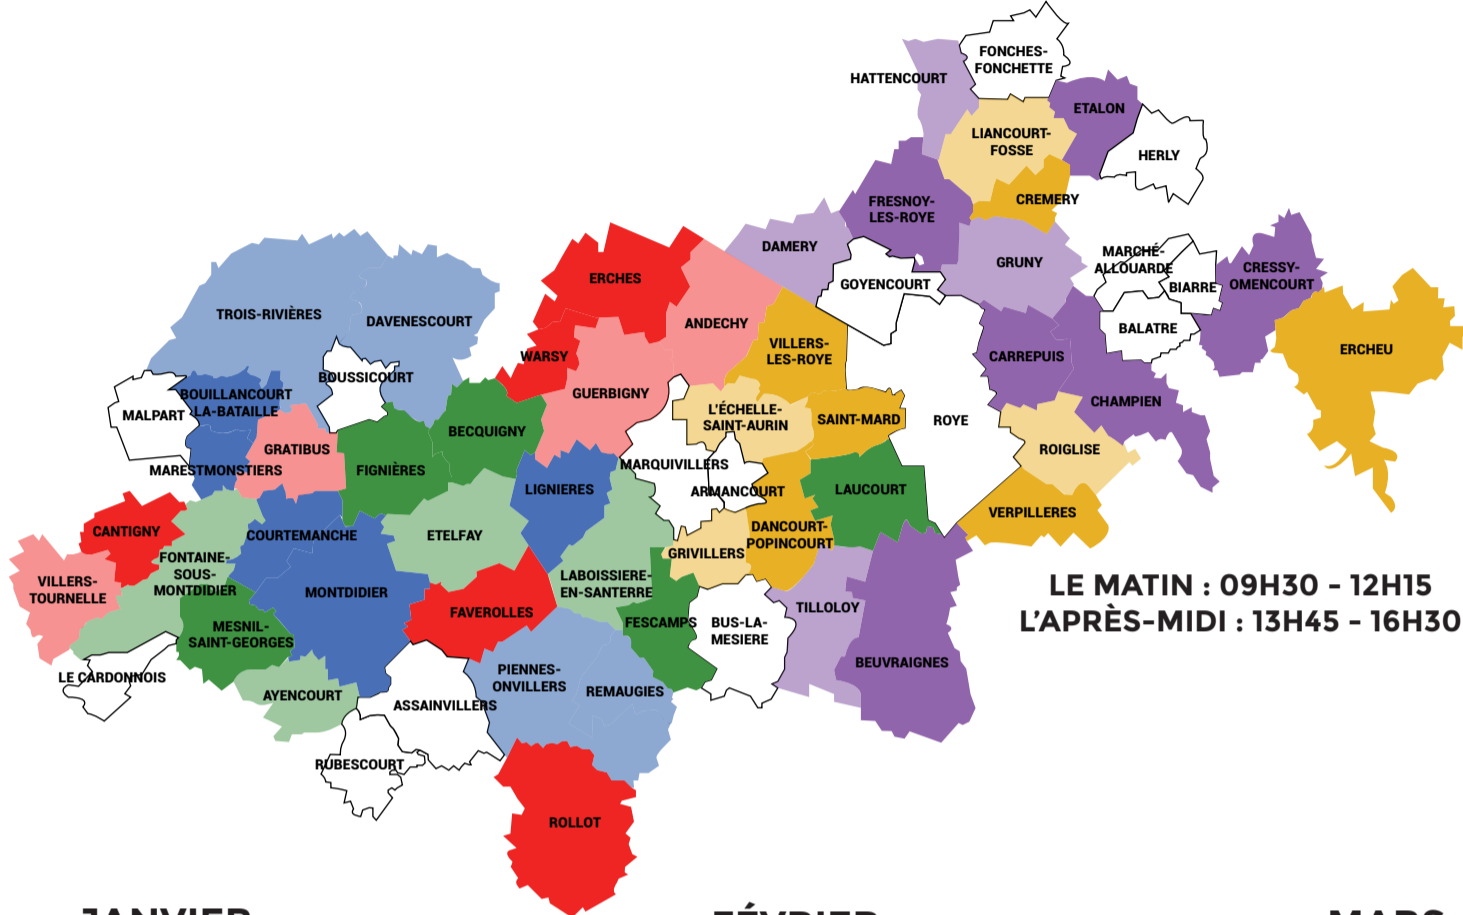

JANVIER

FÉVRIER

MARS

	L	M	M	J	V	S	D		L	M	M	J	V	S	D		L	M	M	J	V	S	D
			1	2	3	4	5							1	2							1	2
MATIN	6	7	8	9	10	11	12	M	3	4	5	6	7	8	9	M	3	4	5	6	7x	8	9
A-MIDI								A-M								A-M							
MATIN	13	14	15	16	17	18	19	M	10	11	12	13	14	15	16	M	10	11	12	13	14	15	16
A-MIDI								A-M								A-M							
MATIN	20	21	22	23	24	25	26	M	17	18	19	20	21	22	23	M	17	18	19	20	21	22	23
A-MIDI								A-M								A-M							
MATIN	27	28	29	30	31★			M	24	25	26	27	28			M	24	25	26	27	28	29	30
A-MIDI								A-M								A-M							

	LUNDI	MARDI	MERCREDI	JEUDI	VENDREDI
MATIN	FAVEROLLES	CANTIGNY	WARSY	ERCHES	ROLLOT
APRÈS-MIDI	GRATIBUS	VILLERS TOURNELLE	GUERBIGNY	ANDECHY	
MATIN	CARRÉPUIS	ÉTALON	FRESNOY-LÈS-ROYE	BEUVRAIGNES	CRESSY-OMENCOURT OU CHAMPIEN
APRÈS-MIDI	GRUNY	HATTENCOURT	DAMERY	TILLOLOY	
MATIN	MARESTMONTIERS	BOUILLANCOURT-LA-BATAILLE	LIGNIÈRES-LES-ROYE	MARCHÉ DE MONTDIDIER	COURTEMANCHE
APRÈS-MIDI	DAVENESCOURT	TROIS-RIVIÈRES	REMAUGIES	PIENNES-ONVILLERS	
MATIN	VILLERS-LÈS-ROYE	CRÉMERY	VERPILLIÈRES	DANCOURT-POPINCOURT	SAINT-MARD OU ERCHEU
APRÈS-MIDI	L'ÉCHELLE-SAINT-AURIN	LIANCOURT-FOSSE	ROIGLISE	GRIVILLERS	
MATIN	FESCAMPS	MESNIL-SAINT-GEORGES	FIGNIÈRES	BECQUIGNY	LAUCOURT
APRÈS-MIDI	LABOISSIÈRE-EN-SANTERRE	AYENCOURT-LE-MONCHEL	ÉTELFAY	FONTAINE-SOUS-MONTDIDIER	

Retrouvez toute l'année, le planning du bus sur l'application mobile intramuros. Scanner ce QR Code grâce à votre appareil photo, pour télécharger l'application. Service gratuit, sans création de compte.

Agence nationale des titres sécurisés

Communauté de Communes du Grand Roye